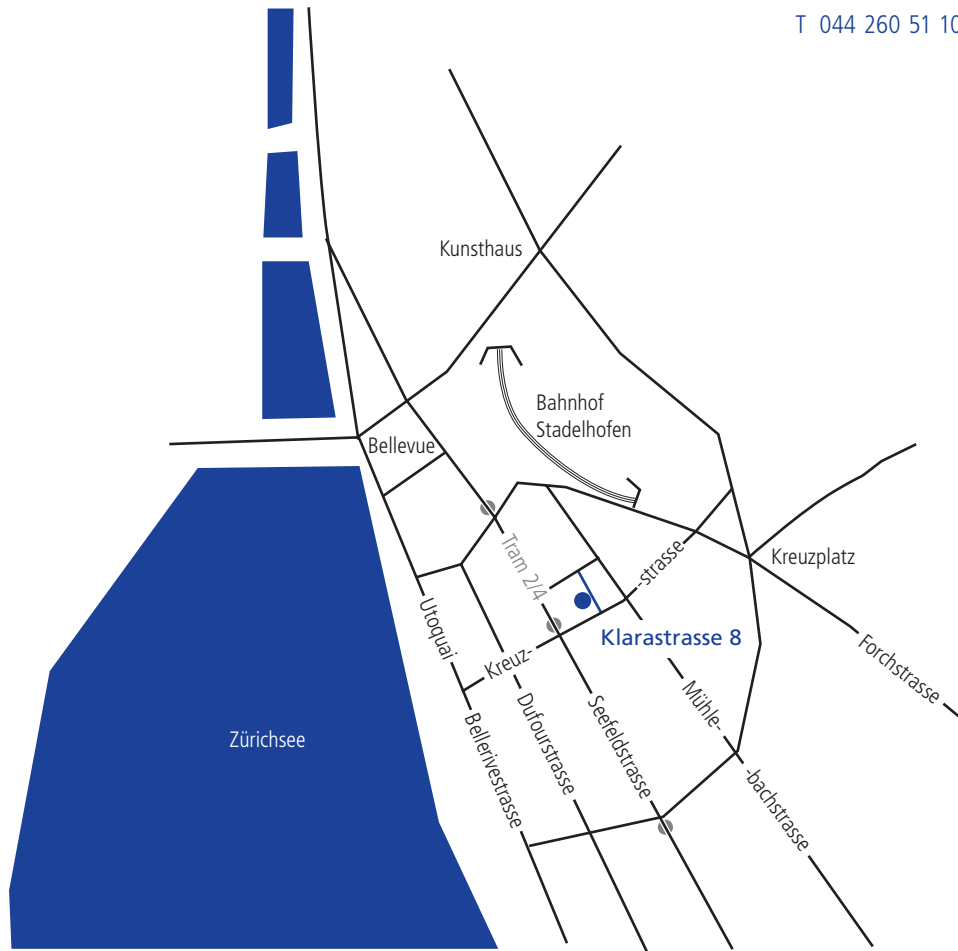

Techkomm

Technik + Kommunikation

Klarastrasse 8
8008 Zürich

T 044 260 51 10

Anreise mit dem öffentlichen Verkehr:

- Mit der S-Bahn bis Bahnhof Stadelhofen, dann 3 bis 4 Minuten zu Fuss.
- Mit Tram 2 oder 4 bis Haltestelle «Kreuzstrasse».

Anreise per Auto:

Vom Bellevue Richtung «Forch» in die Kreuzstrasse einbiegen. Die dritte Querstrasse links ist die Klarastrasse. Vorsicht: Es stehen keine Kundenparkplätze zur Verfügung.